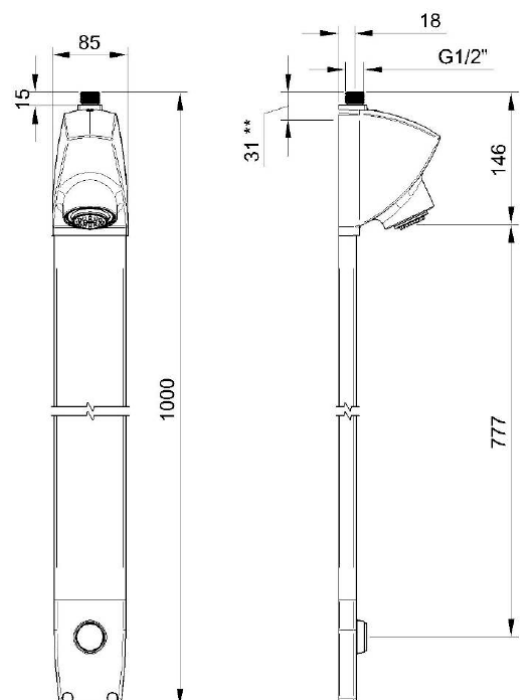

TECHNISCH DOSSIER

De Melker DL400 douchepaneel

Douchepaneel voor opbouw.

In installaties waar vandaalbestendigheid belangrijk is, is het De Melker DL400 douchepaneel goed op zijn plaats. Een bijkomend voordeel is het installatiegemak.

Toepassing:

Voor douchegelegenheden in:

- Alle installaties waar vandaalbestendigheid geëist wordt zoals sportgelegenheden, recreatie en industrie.

Voordelen:

- Vandaalbestendig
- Eenvoudig te plaatsen
- Vaste looptijd
- Gunstig geprijsd
- Met antikalkdouchekop

Technische gegevens:

- Materiaal : aluminium/kunststof
- Montage : wandmontage
- Afwerking : mat aluminium/lichtgrijs kunststof
- Aansluiting
  - Bovenzijde : ½" buitendraad
  - Achterzijde : middels adapter met ½" buitendraad
- Capaciteit : 8 liter per minuut
- Looptijd : ca. 25 seconden.

Omschrijving:

De Melker DL400 zelfsluitend douchepaneel voor koud of voorgegengd water. Looptijd ca. 25 sec. bij 300kPa. Aansluiting ½" buitendraad. Het paneel is zowel aan de boven- als aan de achterzijde aan te sluiten. Wordt geleverd inclusief capaciteitsbegrenzer van 8 l/min en montage materiaal.

Bestelnummer: MELKER27130